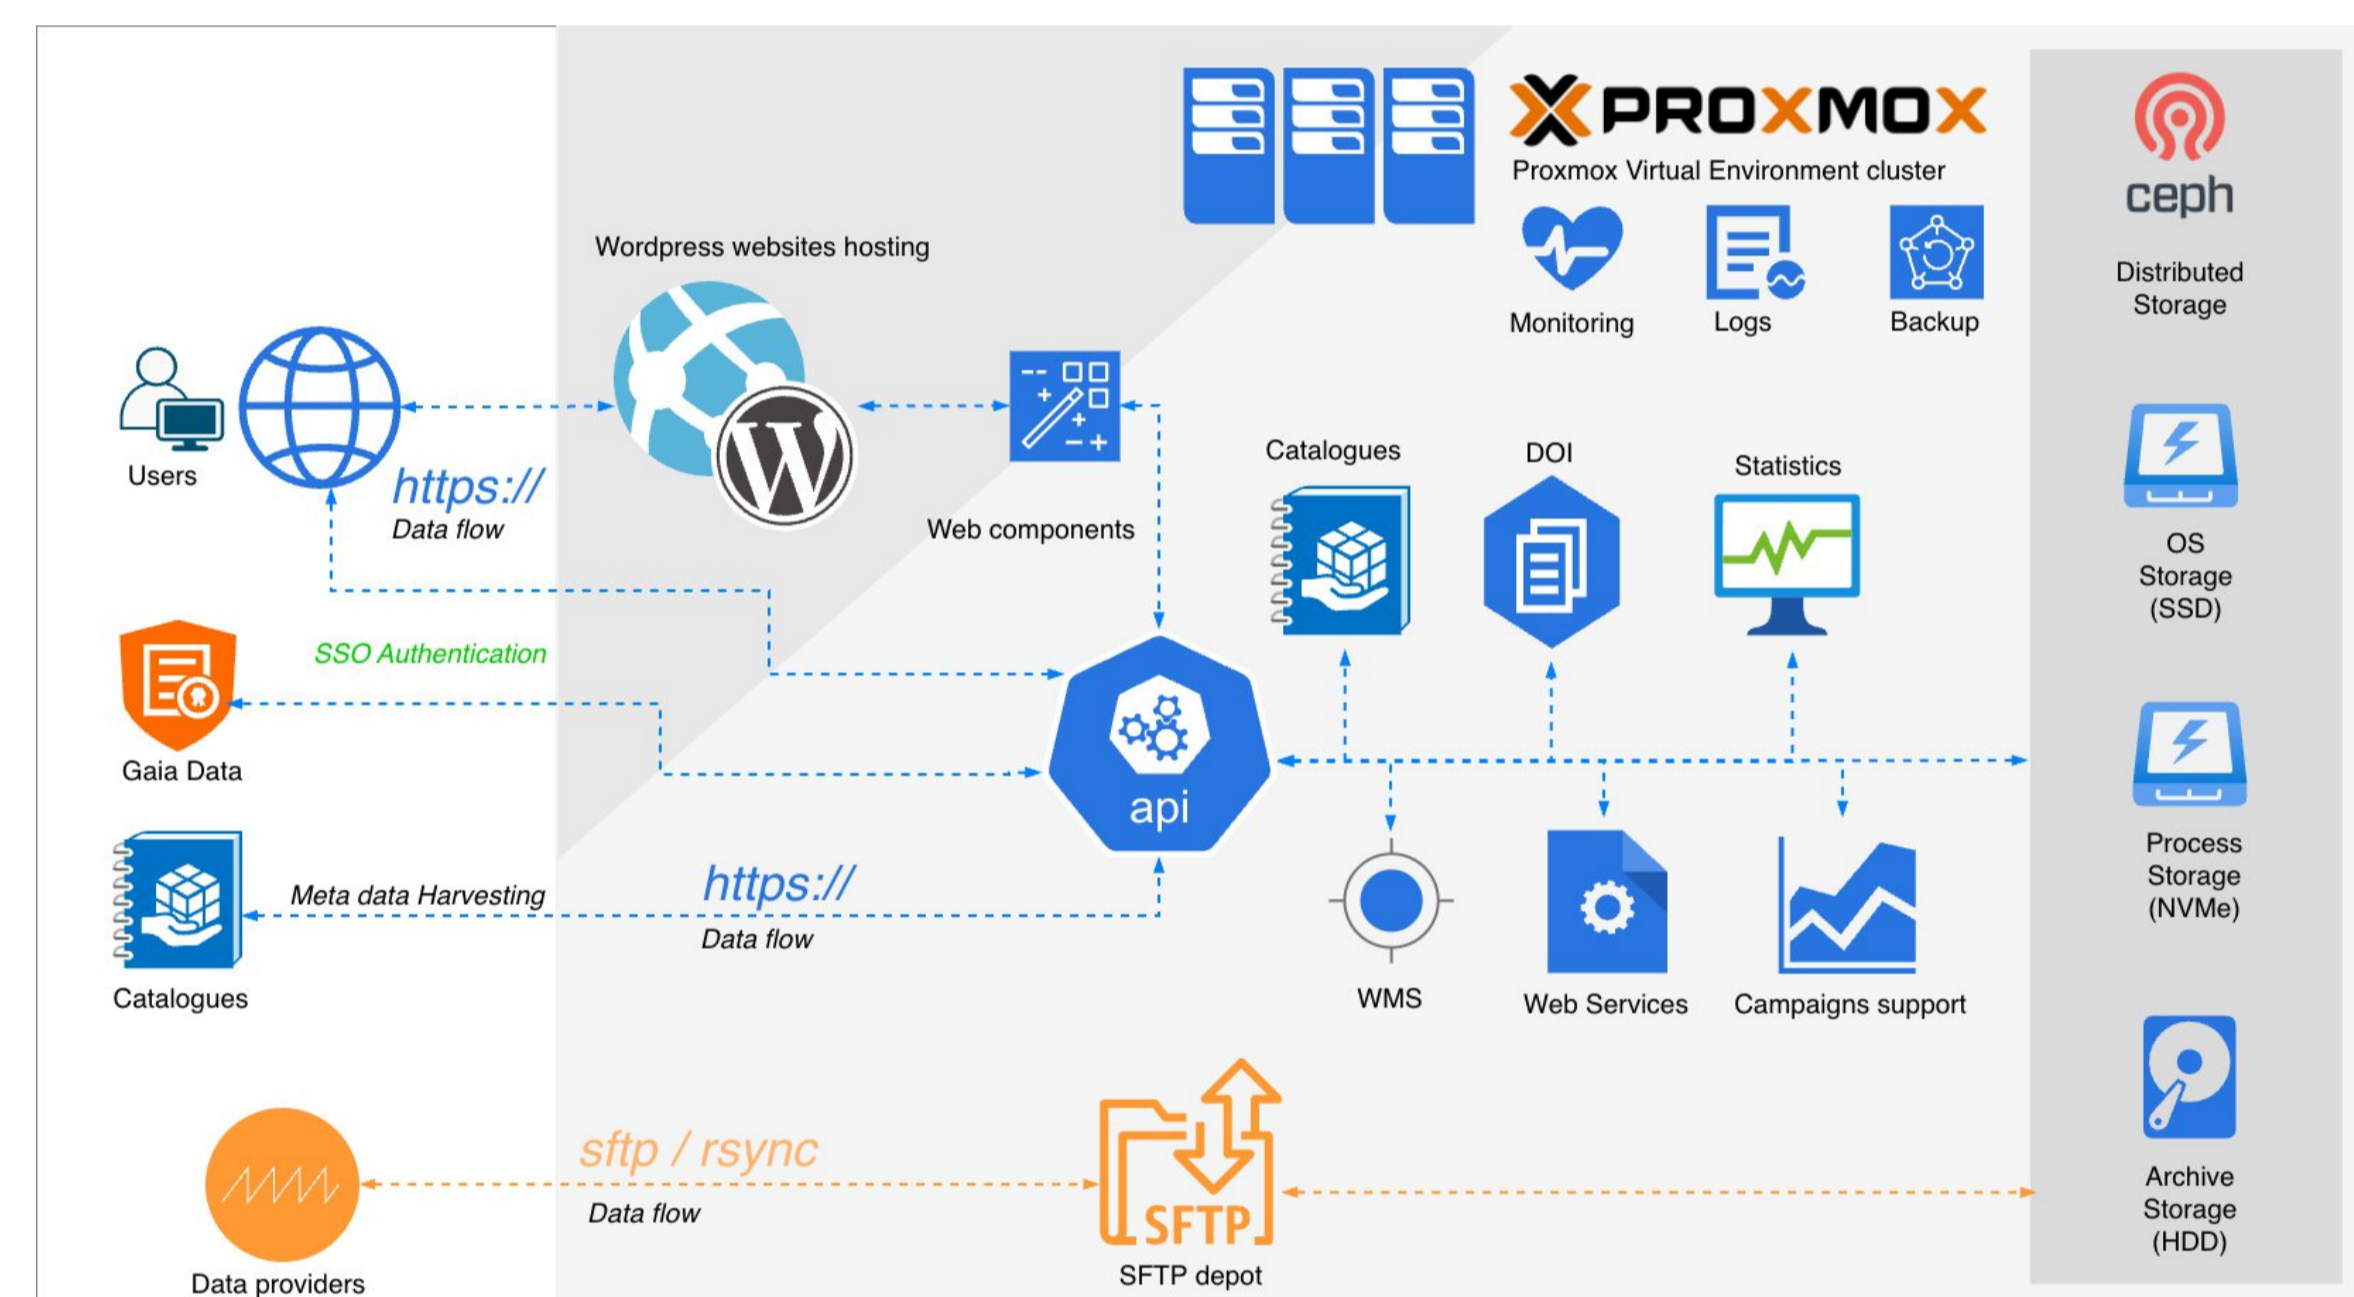

Activités de diffusion

- > FAIRisation, catalogage et distribution de données et de codes en support aux SNO, campagnes et projets de recherche

- > Distribution de codes & logiciels, eg. ALTis-NG, MAJA
- > Bancarisation des séries temporelles à destination de l'IR OZCAR
- > Activités de support au CDOS CTOH

Expertises scientifiques

- > **Thématiques** : hydrologie, géochimie, zones tropicales, bassin amazonien, altimétrie des zones côtières, lacs et rivières, bilan d'énergie, d'eau, de carbone et d'azote des agrosystèmes, paysages, physique de la mesure, modélisation météorologique
- > **Expertises techniques multi-thématiques** : collecte, FAIRisation, catalogage, distribution, stockage distribué, attribution de DOI, développement et hébergement web

Infrastructure numérique

L'infrastructure du CDS-OMP-THEIA repose sur deux composantes hébergées au DataCenter Régional Occitanie (DROCC)

- > **L'entrepôt de données du SEDOO** : architecture résiliente et extensible de stockage distribué, migrée au DROCC en 2024 ;

- > **L'infrastructure MICADO** : Moyens Informatiques communs pour le Calcul et les Données de l'Observatoire, moyens HPC de l'OMP en cours de migration au DROCC.

Trajectoire 2026-28

- > Convergence des infrastructures SEDOO et MICADO
- > Certification CoreTrustSeal
- > VRE, DataLab multi-thématique & offre de production