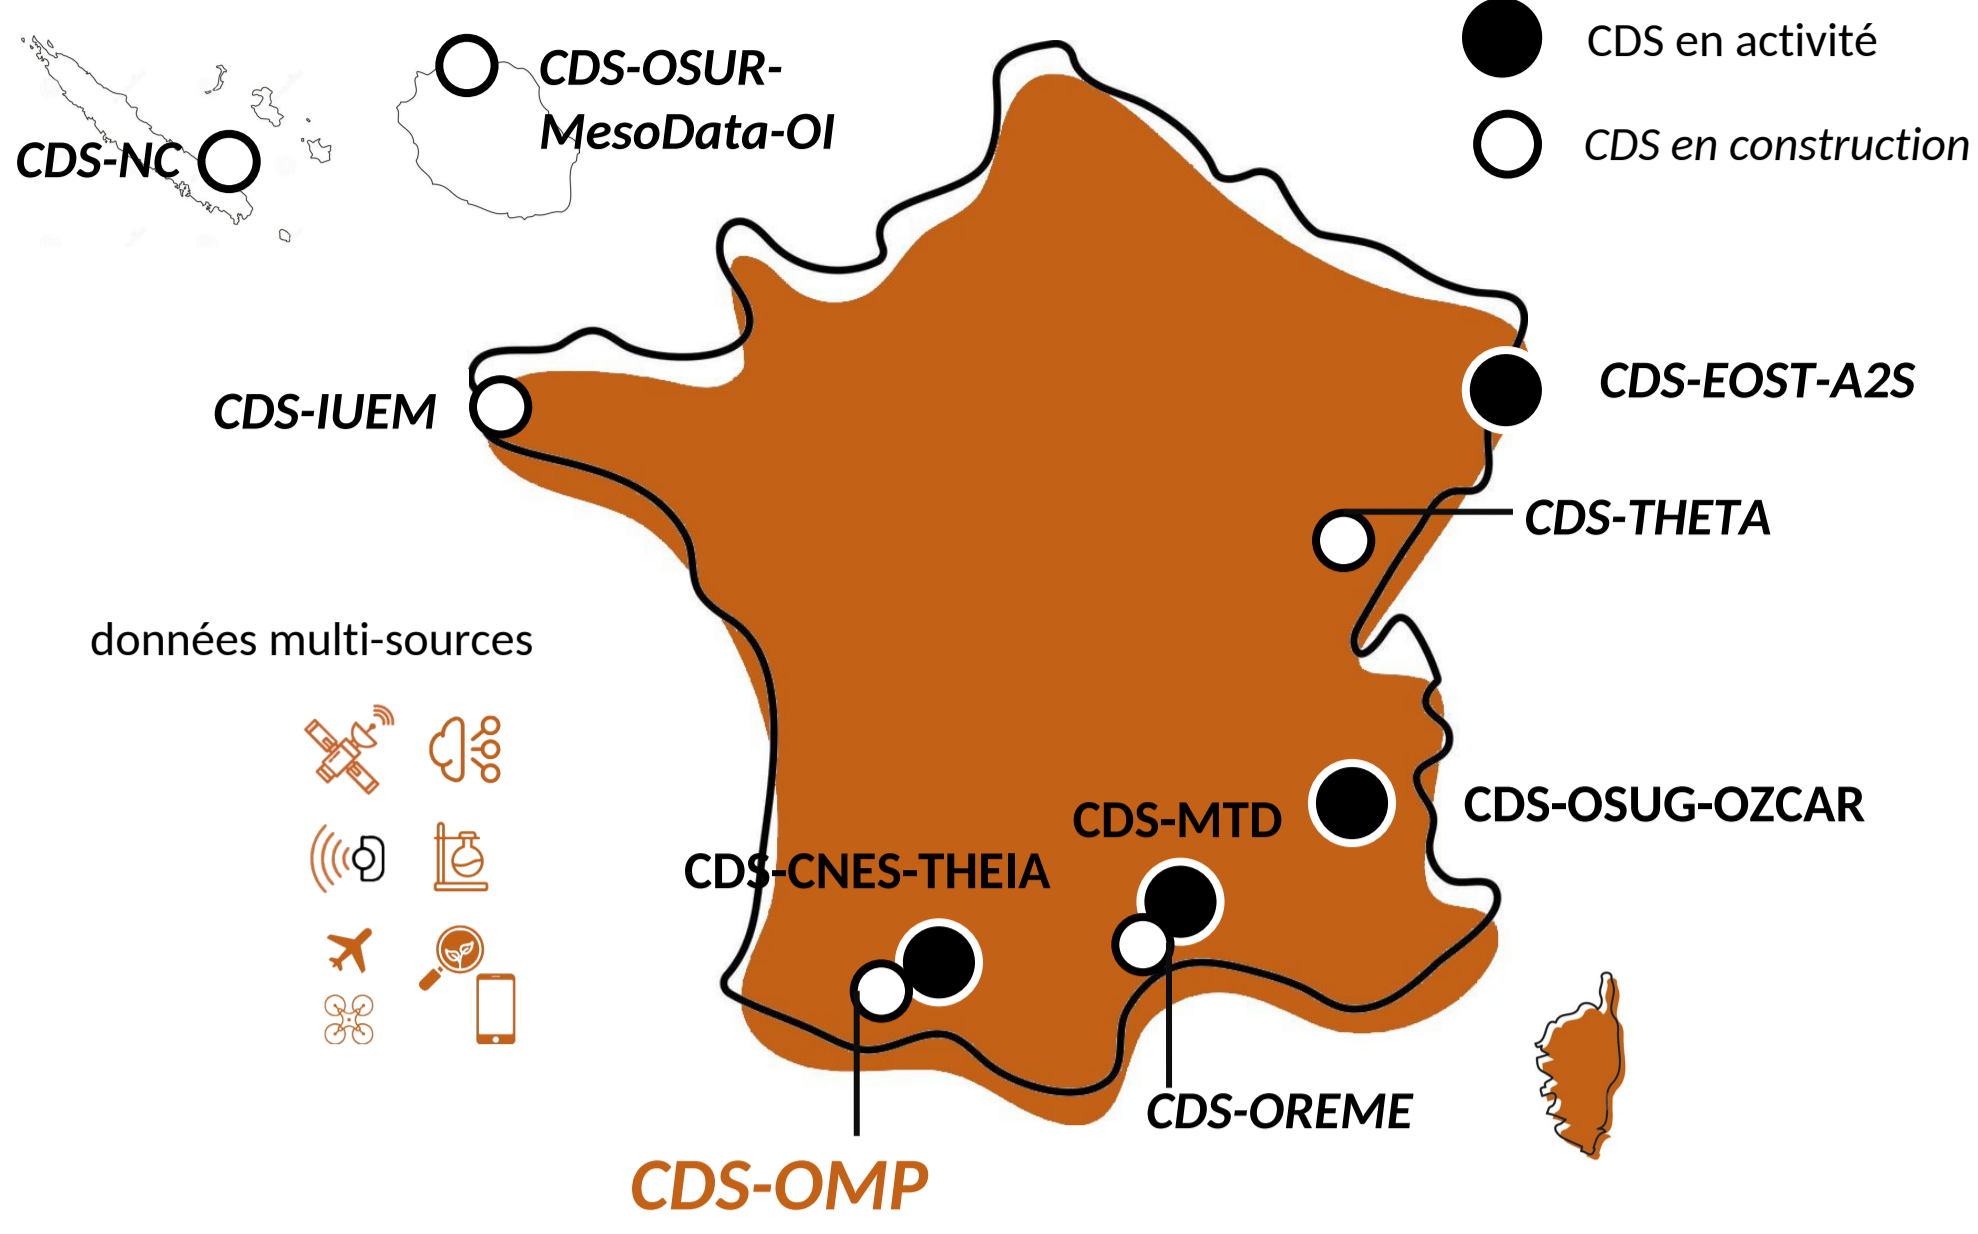

Centre de Données et de Services CDS-OMP-THEIA | Toulouse

Site internet : www.sedoo.fr

Gouvernance

- > **Directeur scientifique** : Jérôme Colin (CNRS)
- > **Directeur technique** : François André (CNRS)
- > **Contributeurs** : Vianey Retornard, Arnaud Mière & Thomas Romuald (Support aux SNO, support aux campagnes), Pierre Vert (Entrepôt de données & offre Web), Sabine Darras (Interopérabilité) SNO OMP : HYBAM, M-TROPICS, OSR-SO, BV Auradé, CTOH

Expertises scientifiques

- > **Thématiques** : hydrologie, géochimie, zones tropicales, bassin amazonien, altimétrie des zones côtières, lacs et rivières, bilan d'énergie, d'eau, de carbone et d'azote des agrosystèmes, paysages, physique de la mesure, modélisation météorologique
- > **Expertises techniques multi-thématiques** : collecte, FAIRisation, catalogage, distribution, stockage distribué, attribution de DOI, développement et hébergement web

Infrastructure numérique

L'infrastructure du CDS-OMP-THEIA repose sur deux composantes hébergées au DataCenter Régional Occitanie (DROCC)

- > **L'entrepôt de données du SEDOO** : architecture résiliente et extensible de stockage distribué, migrée au DROCC en 2024 ;

- > **L'infrastructure MICADO** : Moyens Informatiques communs pour le Calcul et les Données de l'Observatoire, moyens HPC de l'OMP en cours de migration au DROCC.

Trajectoire 2026-28

- > Convergence des infrastructures SEDOO et MICADO
- > Certification CoreTrustSeal
- > VRE, DataLab multi-thématique & offre de production